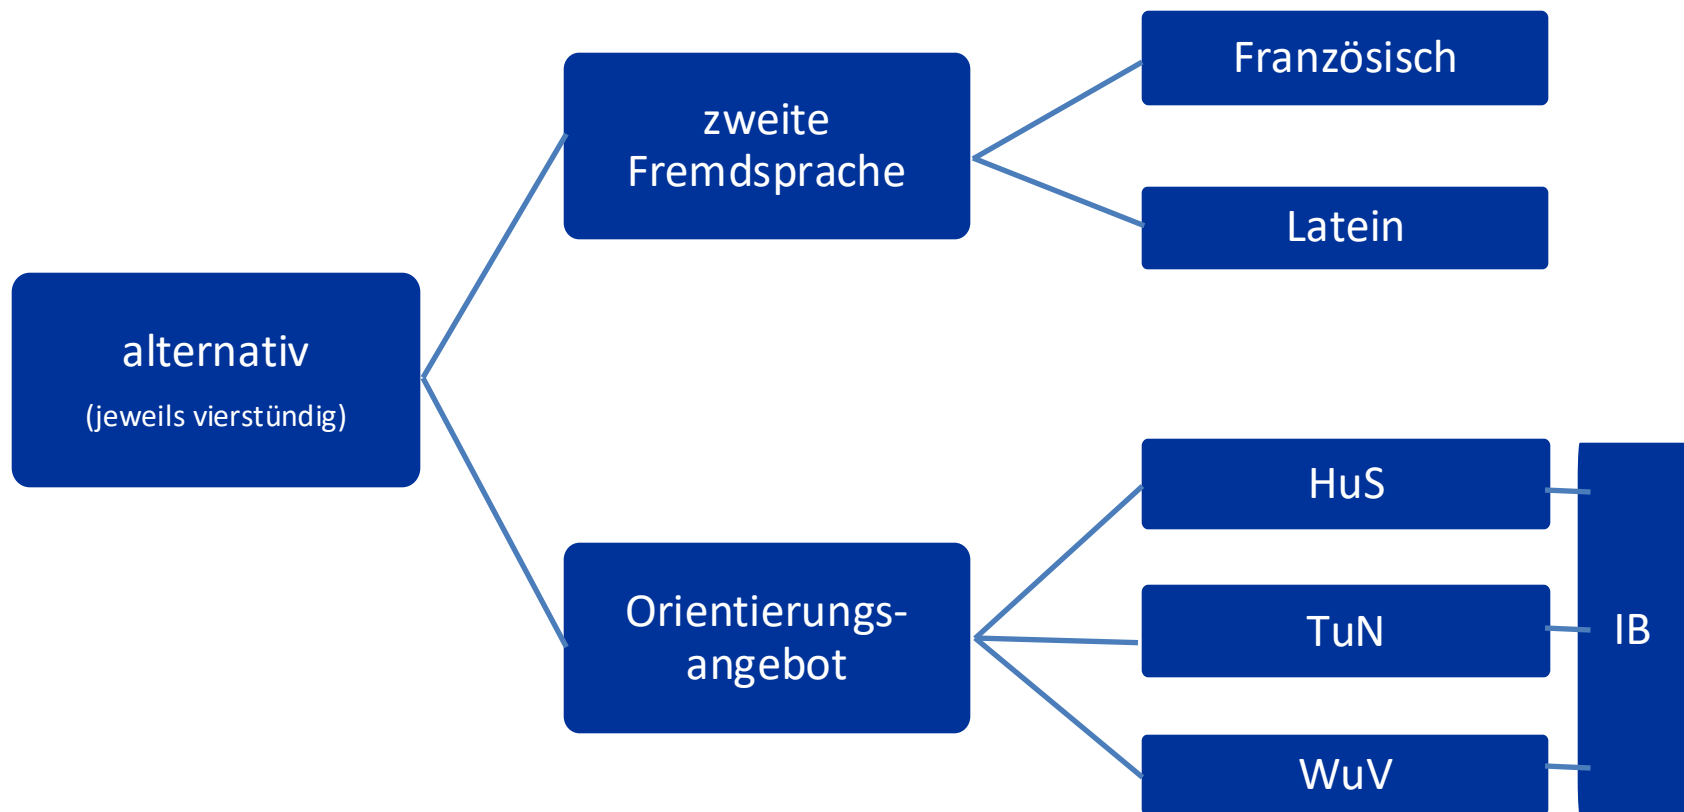

St. Matthias-Schule Bitburg

Kooperative Gesamtschule in Trägerschaft des Bistums Trier

Vorstellung Wahlpflichtbereich zukünftige Klassen 6

Wahlpflichtfächer

Wahlpflichtfächer

allgemeine Informationen

- 4-stündig
- wird verpflichtend für ein Jahr gewählt
- endgültige Wahl Ende Klasse 6
- gilt ab Klasse 7 als Hauptfach
- Danach derzeit keine Umwahlmöglichkeit mehr!

neue Fächer ab Klasse 6

Französisch

Latein

Hauswirtschaft und Sozialwesen (HuS)

Technik und Naturwissenschaft (TuN)

WPF-TUN

Das Wahlpflichtfach für alle, die sich für Technik und Naturwissenschaften interessieren!

➔ Praktisches Umsetzen
theoretischen Unterrichts

Zusammensetzung des Wahlpflichtfachs TuN:

• Theorie:

Analysieren von Systemen und Prozessen

↳ Das Ziel der Analyse ist das Erkennen, Verstehen und Bewerten von technischen Zusammenhängen